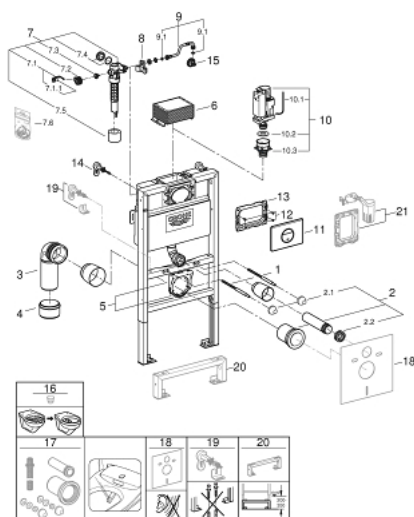

38 868 000 RAPID SL 3-IN-1 SET ZA WC, 0,82 M INSTALACIJSKA VISINA

REZERVNI DIJELOVI, listopada 2021 – now

1. 1: Navojni vijak (Br. narudžbe 4276400M)
2. 2: Spajajući set za dovod i odvod za WC (Br. narudžbe 37311K00)
   - 2.1: Pričvršćivač za umivaonik (Br. narudžbe 43511SH0)
   - 2.2: Poveznica (Br. narudžbe 37119000)
3. 3: PP-gib ispusne cijevi DN 90 (Br. narudžbe 42327000)
4. 4: 4" izlazni adapter za Rapis SL (Br. narudžbe 42242000)
5. 5: Potpora za ispusni nagib (Br. narudžbe 42243000)
6. 6: Inspekcijski okvir za vodokotlić (Br. narudžbe 42326000)
7. 7: Uljevni ventil (Br. narudžbe 37095000)
   - 7.1: Ručica (Br. narudžbe 43734000)
     - 7.1.1: Brtva (Br. narudžbe 4377000M)
     - 7.2: Glava ventila (Br. narudžbe 43536000)
     - 7.3: Membrana (Br. narudžbe 4375800M)
     - 7.4: Čep za vijak (Br. narudžbe 43735000)
     - 7.5: Ventil FLOAT, 5 pcs. (Br. narudžbe 4379100M)
     - 7.6: Set dihtunga (Br. narudžbe 43722000)*
   2. 8: Držač (Br. narudžbe 42195000)
   3. 9: Produžetak za dodatnu količinu vode (Br. narudžbe 43325000)
      - 9.1: O-brtva (Br. narudžbe 0319100M)
   4. 10: AV1 kompletan (Br. narudžbe 42314000)
      - 10.1: Pneumatska cjevčica (Br. narudžbe 42319000)
      - 10.2: Brtva (Br. narudžbe 42310000)
      - 10.3: Ležište ventila za GD2 (Br. narudžbe 42315000)
   5. 11: Aktivacijska ploča sa tipkom (Br. narudžbe 42375000)
   6. 12: Vijak (Br. narudžbe 6636200M)
   7. 13: Ugradbeni okvir (Br. narudžbe 43207000)
   8. 14: Zidni držač (Br. narudžbe 3855800M)
   9. 15: Water connection (Br. narudžbe 48561000)
   10. 16: Ograničavač mlaza vode (Br. narudžbe 42300000)*
   11. 17: Komplet retrofirne opreme Sensia Arena and IGS (Br. narudžbe 40899000)*
   12. 18: Set za zaštitu od buke (Br. narudžbe 37131000)*
   13. 19: Xtra zidni držači, fleksibilno postavljanje (Br. narudžbe 38733000)*
   14. 20: Nastavak (Br. narudžbe 38629000)*
   15. 21: Retrofit set (Br. narudžbe 38796000)*

* Izborni dodaci