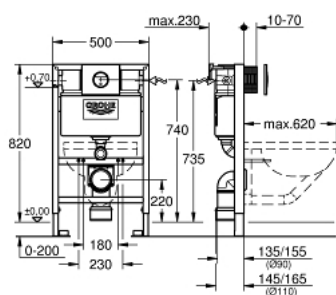

## 38 868 000 RAPID SL 3-IN-1 SET ZA WC, 0,82 M INSTALACIJSKA VISINA

### OPIS PROIZVODA

- Colour: chrome
- S vodokotličem 6 - 9 l
- sastoji se od:
  - Rapid SL element for WC (38 526 000)
  - Nova Cosmopolitan flush plate, chrome (38 765 000)
  - zidni držač (38 558 00M)