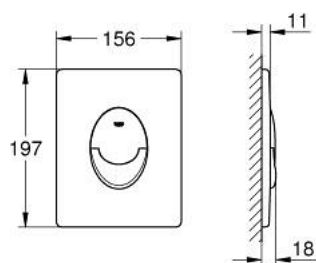

38 964 KF0 START TIPKALO ZA ISPIRANJE

OPIS PROIZVODA

- Colour: phantom black
- za aktivaciju dvokoličinskog ili start-stop ispiranja
- za pneumatski odljevni ventil
- vertikalna instalacija
- 156 x 197 mm
- napravljeno od ABS-a