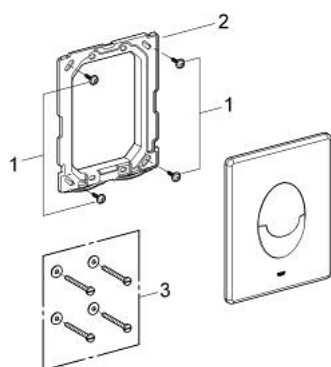

38 964 KF0 START TIPKALO ZA ISPIRANJE

OPIS PROIZVODA

- Colour: phantom black
- za aktivaciju dvokoličinskog ili start-stop ispiranja
- za pneumatski odljevni ventil
- vertikalna instalacija
- 156 x 197 mm
- napravljeno od ABS-a

38 964 KF0 **START TIPKALO ZA ISPIRANJE**

REZERVNI DIJELOVI, svibnja 2011 – now

1: Vijak (Br. narudžbe 6636200M)

2: Ugradbeni okvir (Br. narudžbe 43207000)

3: Set za učvršćivanje (Br. narudžbe 4308500M)*

* Izborni dodaci