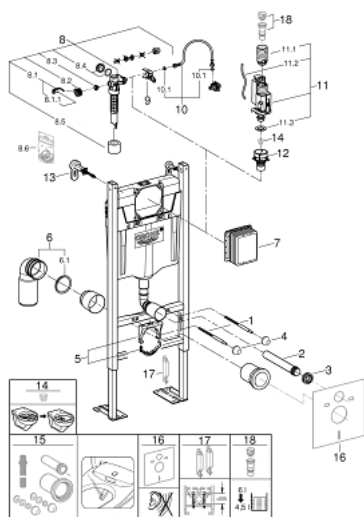

39 145 000 RAPID SL PROJECT ELEMENT ZA WC, 1.13 M UGRADBENA VISINA

REZERVNI DIJELOVI, siječnja 2021 – now

1. 1: Navojni vijak (Br. narudžbe 4276400M)
2. 2: Izljevni lakat (Br. narudžbe 43352000)
3. 3: Poveznica (Br. narudžbe 37119000)
4. 4: Pričvršćivač za umivaonik (Br. narudžbe 43511SH0)
5. 5: Potpora za ispusni nagib (Br. narudžbe 42243000)
6. 6: PVC odlaganje otpada (Br. narudžbe 42216000)
- 6.1: O-brtva (Br. narudžbe 4207700M)
8. 7: Set za učvršćivanje (Br. narudžbe 4215800M)
9. 8: Uljevni ventil (Br. narudžbe 37095000)
- 8.1: Ručica (Br. narudžbe 43734000)
- 8.1.1: Brtva (Br. narudžbe 4377000M)
- 8.2: Glava ventila (Br. narudžbe 43536000)
- 8.3: Membrana (Br. narudžbe 4375800M)
- 8.4: Čep za vijak (Br. narudžbe 43735000)
- 8.5: Ventil FLOAT, 5 pcs. (Br. narudžbe 4379100M)
- 8.6: Set dihtunga (Br. narudžbe 43722000)*
17. 9: Držač (Br. narudžbe 42246000)
18. 10: Cijev (Br. narudžbe 42233000)
- 10.1: O-brtva (Br. narudžbe 0319100M)
20. 11: Ispusni ventil AV1 za dvostruko ispiranje (Br. narudžbe 42320000)
- 11.1: Produžetak za cijev (Br. narudžbe 42313000)
- 11.2: Pneumatska cjevčica (Br. narudžbe 42319000)
- 11.3: Brtva (Br. narudžbe 42310000)
24. 12: Ležište ventila za GD2 (Br. narudžbe 42315000)
25. 13: Zidni držač (Br. narudžbe 3855800M)
26. 14: Set za zaštitu od buke (Br. narudžbe 37131000)*
27. 15: 4.5 l adapter za GD2 (Br. narudžbe 42333000)*
28. 16: Ograničavač mlaza vode (Br. narudžbe 42300000)*
29. 17: Pribor
30. Traversa za WC (Br. narudžbe 38779000)*
31. 18: Komplet retrofirne opreme Sensia Arena and IGS (Br. narudžbe 40899000)*

* Izborni dodaci