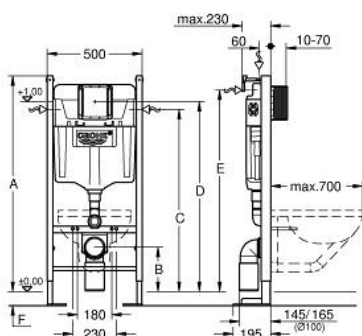

39 145 000 RAPID SL PROJECT ELEMENT ZA WC, 1.13 M UGRADBENA VISINA

A	1135	1185
B	230	280
C	960	1010
D	1000	1050
E	1060	1110
F	0-200	0-150

OPIS PROIZVODA

- Colour: chrome
- Vodokotlić GD 2, 6 - 9 l
- Za instalacije na zid ili za instalacije na pregradnim zidovima
- čelični okvir, samostojeći
- za suho obzidavanje, unaprijed sve spojeno
- s fiksiranim spojnicama
- Na zaključavanje
- fiksirajući materijal
- 2 WC vijka za fiksiranje
- Fiksirajuća naprava za keramiku
- Udaljenost fiksirajućih vijaka 180/230 mm
- NF odobreno
- PVC odvodna zavojna cijev 100 mm
- Držač razmaka Ø 80 mm
- Set spojnice za ulaz i izlaz vode
- vodokotlić GD 2, 6 - 9 l, sastoji se od sljedećih značajki:
 - Tvornička podešenost 6l i 3l
 - Pneumatski odljevni ventil s tri načina djelovanja: dvokoličinsko ili start/stop ili neprekidno djelovanje
 - Niskošumno (klasa I prema njemačkoj klasifikaciji buke)
 - Izolirano protiv kondenzacije
 - kutni ventil ½"
 - Sa zaštitnim blokom
 - za vertikalnu uporabu
 - uključujući zidne nosače 38 558 00M za ugradnju na zid
 - za ugradnju malih tipkala za vodokotlić molimo naručite revizioni okvir 40 911 000 (prodaje se zasebno)