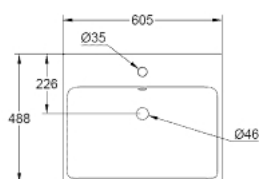

### OPIS PROIZVODA

- Colour: alpine white
- s preljevom
- 1 izbušen otvor
- 605 x 488 x 148 mm
- visina 151 mm
- sanitarna keramika
- alpsko bijela
- GROHE HyperClean antibacterial glazing
- Proguard