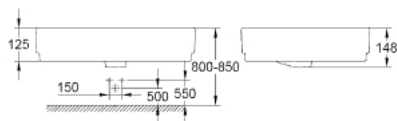

## 39 234 000 EUROCUBE UGRADBENI UMIVAONIK, NA PLOČU 60 CM

### OPIS PROIZVODA

- Colour: alpine white
- s preljevom
- 1 izbušen otvor
- 605 x 488 x 148 mm
- visina 151 mm
- sanitarna keramika
- alpsko bijela
- GROHE HyperClean antibacterial glazing
- Proguard