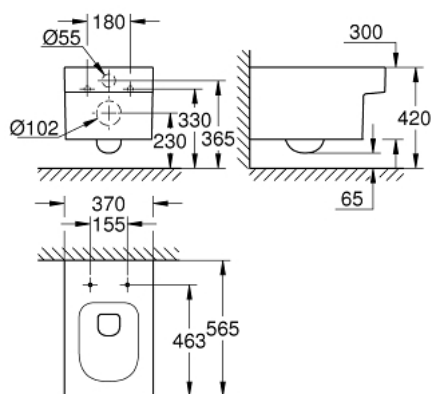

39 245 00H CUBE CERAMIC VISEĆA WC ŠKOLJKA

OPIS PROIZVODA

- Colour: alpine white
- podžbukni vodokotlić
- odvod u zid
- ispiranje tlakom ispuštene vode prema odvodu
- bez obruba
- class 1, full flush 6 l, 5 l according to EN997
- flushes with 3 l for small flush
- uključen set za učvršćivanje
- sanitarna keramika
- u potpunosti obrubljen s nevidljivim učvršćivanjem
- GROHE HyperClean antibacterial glazing
- GROHE AquaCeramic antistick coating
- compatible with seat and cover 39 488 000 (soft close)