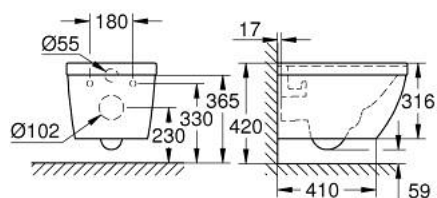

39 328 000 EURO CERAMIC VISEĆA WC ŠKOLJKA

OPIS PROIZVODA

- Colour: alpine white
- podžbukni vodokotlić
- odvod u zid
- GROHE Triple Vortex tehnologija ispiranja
- ispiranje tlakom ispuštene vode prema odvodu
- bez obruba
- potrebna količina vode za ispiranje 3/5 l
- class 1, full flush 6 l, 5 l according to EN997
- flushes with 3 l for small flush
- uključen set za učvršćivanje
- sanitarna keramika
- u potpunosti obrubljen s nevidljivim učvršćivanjem
- compatible with seat and cover 39 330 002 (soft close) and 39 331 002 (without soft close)