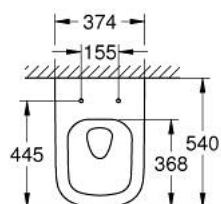

39 328 000 EURO CERAMIC VISEĆA WC ŠKOLJKA

OPIS PROIZVODA

- Colour: alpine white
- podžbukni vodokotlić
- odvod u zid
- GROHE Triple Vortex tehnologija ispiranja
- ispiranje tlakom ispuštene vode prema odvodu
- bez obruba
- potrebna količina vode za ispiranje 3/5 l
- class 1, full flush 6 l, 5 l according to EN997
- flushes with 3 l for small flush
- uključen set za učvršćivanje
- sanitarna keramika
- u potpunosti obrubljen s nevidljivim učvršćivanjem
- compatible with seat and cover 39 330 002 (soft close) and 39 331 002 (without soft close)