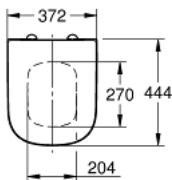

39 331 002 EURO CERAMIC WC SJEDALO

OPIS PROIZVODA

- Colour: alpine white
- s poklopcem
- funkcija brzog otpuštanja šarki
- odvojivo
- materijal: Duroplast
- uključen set za učvršćivanje
- šarke od nehrđajućeg čelika
- jednostavno učvršćivanje, s gornje strane
- nosivost do 150 kg
- prikladan za sve GROHE Euro Ceramic WC školjke