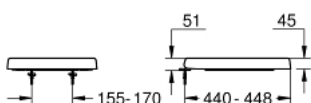

39 331 002 EURO CERAMIC WC SJEDALO

OPIS PROIZVODA

- Colour: alpine white
- s poklopcem
- funkcija brzog otpuštanja šarki
- odvojivo
- materijal: Duroplast
- uključen set za učvršćivanje
- šarke od nehrđajućeg čelika
- jednostavno učvršćivanje, s gornje strane
- nosivost do 150 kg
- prikladan za sve GROHE Euro Ceramic WC školjke