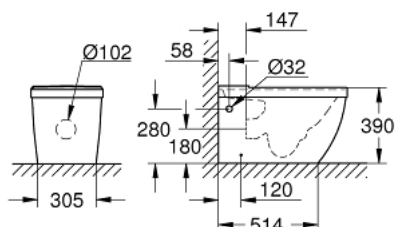

### OPIS PROIZVODA

- Colour: alpine white
- čvrsto povezani
- univerzalna cijev za horizontalni ili vertikalni odvod
- GROHE Triple Vortex tehnologija ispiranja
- ispiranje tlakom ispuštene vode prema odvodu
- bez obruba
- class 1, full flush 6 l, 5 l according to EN997
- flushes with 3 l for small flush
- uključen set za učvršćivanje
- vodokotlić se naručuje zasebno
- sanitarna keramika
- u potpunosti obrubljen s nevidljivim učvršćivanjem
- compatible with seat and cover 39 330 002 (soft close) and 39 331 002 (without soft close)