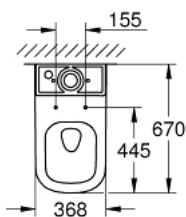

### OPIS PROIZVODA

- Colour: alpine white
- čvrsto povezani
- univerzalna cijev za horizontalni ili vertikalni odvod
- GROHE Triple Vortex tehnologija ispiranja
- ispiranje tlakom ispuštene vode prema odvodu
- bez obruba
- class 1, full flush 6 l, 5 l according to EN997
- flushes with 3 l for small flush
- uključen set za učvršćivanje
- vodokotlić se naručuje zasebno
- sanitarna keramika
- u potpunosti obrubljen s nevidljivim učvršćivanjem
- compatible with seat and cover 39 330 002 (soft close) and 39 331 002 (without soft close)