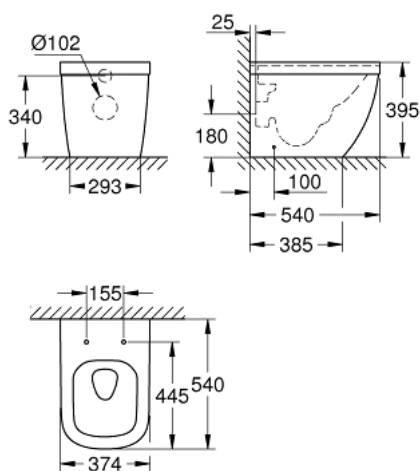

### OPIS PROIZVODA

- Colour: alpine white
- odvod u zid
- model do zida
- GROHE Triple Vortex tehnologija ispiranja
- ispiranje tlakom ispuštene vode prema odvodu
- bez obruba
- class 1, full flush 6 l, 5 l according to EN997
- flushes with 3 l for small flush
- uključen set za učvršćivanje
- sanitarna keramika
- u potpunosti obrubljen s nevidljivim učvršćivanjem
- compatible with seat and cover 39 330 002 (soft close) and 39 331 002 (without soft close)