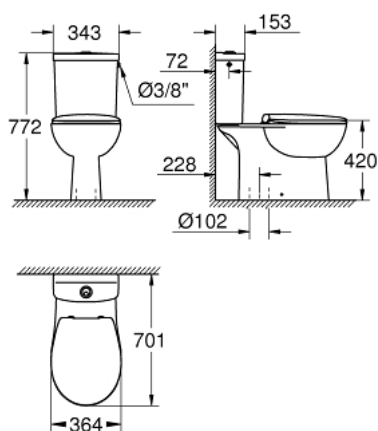

39 346 000 BAU CERAMIC WC MONOBLOK

OPIS PROIZVODA

- Colour: alpine white
- sastoji se od:
 - Bau Ceramic wc školjka s odvodom u pod (39 429 000)
 - ispiranje tlakom ispuštene vode prema odvodu
 - bez obruba
 - odvod u pod
 - class 1, full flush 6 l according to EN997
 - flushes with 3 l for small flush
 - uključen set za učvršćivanje
 - sanitarna keramika
 - Bau Ceramic izložen vodokotlić (39 437 000)
 - bočni dovod vode
 - uključuje set za ispiranje
 - sanitarna keramika
 - Bau Ceramic daska za WC (39 493 000)
 - s poklopcem
 - sporospuštajuće
 - funkcija brzog otpuštanja šarki
 - odvojivo
 - materijal: Duroplast
 - uključen set za učvršćivanje