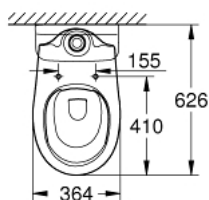

39 349 000 BAU CERAMIC WC MONOBLOK

OPIS PROIZVODA

- Colour: alpine white
- ispiranje tlakom ispuštene vode prema odvodu
- bez obruba
- odvod u zid
- class 1, full flush 6 l according to EN997
- flushes with 3 l for small flush
- uključen set za učvršćivanje
- vodokotlić se naručuje zasebno
- sanitarna keramika
- compatible with seat and cover 39 492 000 (standard), 39 493 000 (soft close) and 39 923 000 (slim seat soft close)