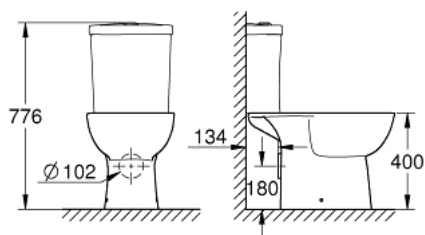

39 349 000 BAU CERAMIC WC MONOBLOK

OPIS PROIZVODA

- Colour: alpine white
- ispiranje tlakom ispuštene vode prema odvodu
- bez obruba
- odvod u zid
- class 1, full flush 6 l according to EN997
- flushes with 3 l for small flush
- uključen set za učvršćivanje
- vodokotlić se naručuje zasebno
- sanitarna keramika
- compatible with seat and cover 39 492 000 (standard), 39 493 000 (soft close) and 39 923 000 (slim seat soft close)

39 349 000 **BAU CERAMIC WC MONOBLOK**

REZERVNI DIJELOVI, ožujka 2017 – now

1: Montažni set (Br. narudžbe 49516000)