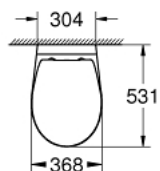

### OPIS PROIZVODA

- Colour: alpine white
- sastoji se od:
  - Bau Ceramic wall hung WC (39 427 000)
  - podžbukni vodokotlić
  - odvod u zid
  - ispiranje tlakom ispuštene vode prema odvodu
  - bez obruba
  - class 1, full flush 6 l according to EN997
  - flushes with 3 l for small flush
  - sanitarna keramika
  - Bau Ceramic daska za WC (39 493 000)
  - sporospuštajuće
  - funkcija brzog otpuštanja šarki
  - odvojivo
  - materijal: Duroplast
  - uključen set za učvršćivanje