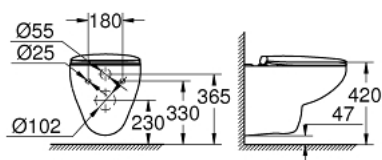

### OPIS PROIZVODA

- Colour: alpine white
- sastoji se od:
  - Bau Ceramic wall hung WC (39 427 000)
  - podžbukni vodokotlić
  - odvod u zid
  - ispiranje tlakom ispuštene vode prema odvodu
  - bez obruba
  - class 1, full flush 6 l according to EN997
  - flushes with 3 l for small flush
  - sanitarna keramika
  - Bau Ceramic daska za WC (39 493 000)
  - sporospuštajuće
  - funkcija brzog otpuštanja šarki
  - odvojivo
  - materijal: Duroplast
  - uključen set za učvršćivanje