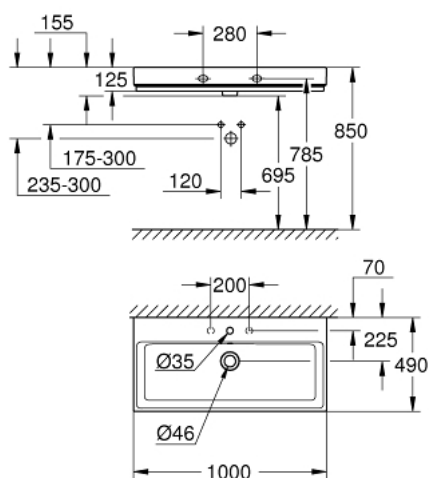

39 386 00H CUBE CERAMIC UMIVAONIK 100 CM

OPIS PROIZVODA

- Colour: alpine white
- zidni
- 1 izbušeni otvor, 2 pripreme za otvor
- s preljevom
- 1000 x 490 mm
- sanitarna keramika
- GROHE HyperClean antibacterial glazing
- GROHE AquaCeramic antistick coating