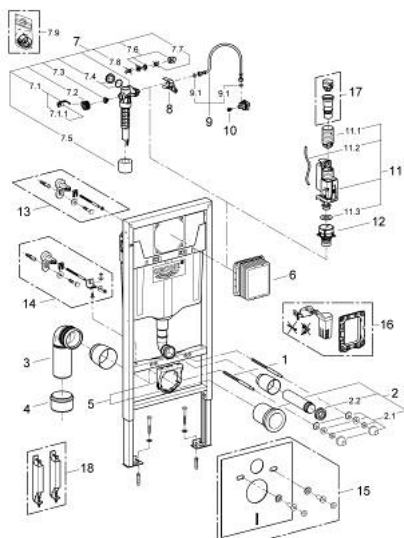

### OPIS PROIZVODA

- Colour: chrome
- S vodokotlićem GD 2
- class 1, full flush 6 l according to EN997
- flushes with 3 l for small flush
- sastoji se od:
  - Rapid SL za WC (38 528 001)
  - Arena Cosmopolitan flush plate, chrome, vertical installation (38 844 000)
  - Bau Ceramic wall hung WC (39 427 000) including seat and lid (39 493 000)
  - zidni držač (38 558 00M)
  - Set za zaštitu od buke (37 131 000)

## 39 418 000 SOLIDO 5-IN-1 SET ZA WC, 1,13 M INSTALACIJSKA VISINA