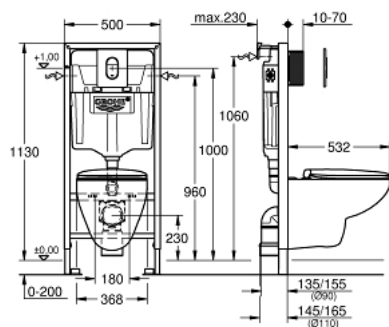

## 39 418 000 **SOLIDO 5-IN-1 SET ZA WC, 1,13 M INSTALACIJSKA VISINA**

### OPIS PROIZVODA

- Colour: chrome
- S vodokotlićem GD 2
- class 1, full flush 6 l according to EN997
- flushes with 3 l for small flush
- sastoji se od:
  - Rapid SL za WC (38 528 001)
  - Arena Cosmopolitan flush plate, chrome, vertical installation (38 844 000)
  - Bau Ceramic wall hung WC (39 427 000) including seat and lid (39 493 000)
  - zidni držač (38 558 00M)
  - Set za zaštitu od buke (37 131 000)

## 39 418 000 SOLIDO 5-IN-1 SET ZA WC, 1,13 M INSTALACIJSKA VISINA