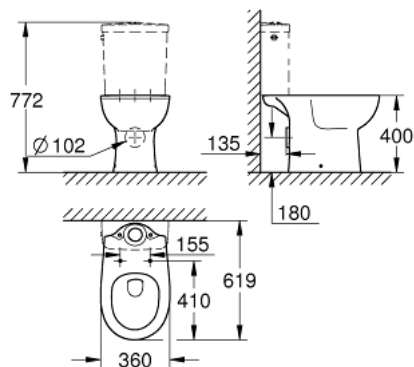

### OPIS PROIZVODA

- Colour: alpine white
- ispiranje tlakom ispuštene vode prema odvodu
- kockasti unutarnji rub
- odvod u zid
- class 1, full flush 6 l according to EN997
- flushes with 3 l for small flush
- uključen set za učvršćivanje
- vodokotlić se naručuje zasebno
- sanitarna keramika
- kompatibilan sa sjedalom i pokrovom 39 492 000 (standardni) ili 39 493 000 (sporospuštajući)

## 39 428 000 **BAU CERAMIC WC MONOBLOK**

**REZERVNI DIJELOVI**, lipnja 2016 – now

1: Montažni set (Br. narudžbe 49516000)