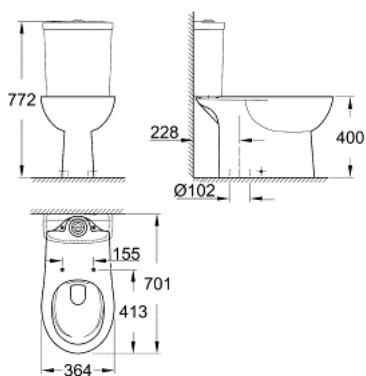

39 429 000 **BAU CERAMIC WC MONOBLOK**

OPIS PROIZVODA

- Colour: alpine white
- ispiranje tlakom ispuštene vode prema odvodu
- bez obruba
- podžbukni odvod u zid
- class 1, full flush 6 l according to EN997
- flushes with 3 l for small flush
- uključen set za učvršćivanje
- vodokotlić se naručuje zasebno
- sanitarna keramika
- compatible with seat and cover 39 492 000 (standard), 39 493 000 (soft close) and 39 923 000 (slim seat soft close)

39 429 000 **BAU CERAMIC WC MONOBLOK**

REZERVNI DIJELOVI, lipnja 2016 – now

1: Montažni set (Br. narudžbe 49516000)