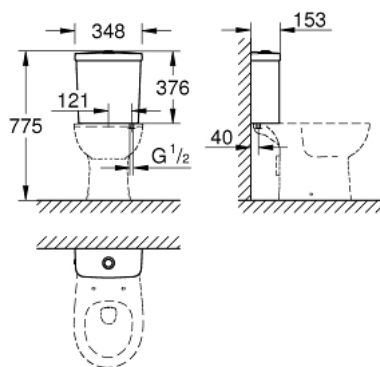

39 436 000 **BAU CERAMIC VODOKOTLIĆ**

OPIS PROIZVODA

- Colour: alpine white
- dovod vode s donje strane
- podžbukni dovod i odvod vode
- uključuje set za ispiranje
- sanitarna keramika

39 436 000 BAU CERAMIC VODOKOTLIĆ

REZERVNI DIJELOVI, lipnja 2016 – now

- 1: Tipka za dvostruku ispiranje (Br. narudžbe 49526000)
- 2: Uljevni ventil (Br. narudžbe 49023000)
- 3: Ispusni ventil za Bau Ceramic vodokotlić (Br. narudžbe 49061000)
- 4: Gumena brtva (Br. narudžbe 49021000)
- 5: Set vijaka (Br. narudžbe 49022000)