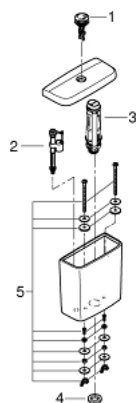

39 436 000 **BAU CERAMIC VODOKOTLIĆ**

OPIS PROIZVODA

- Colour: alpine white
- dovod vode s donje strane
- podžbukni dovod i odvod vode
- uključuje set za ispiranje
- sanitarna keramika

39 436 000 BAU CERAMIC VODOKOTLIĆ

REZERVNI DIJELOVI, lipnja 2016 – now

- 1: Tipka za dvostruku ispiranje (Br. narudžbe 49526000)
- 2: Uljevni ventil (Br. narudžbe 49023000)
- 3: Ispusni ventil za Bau Ceramic vodokotlić (Br. narudžbe 49061000)
- 4: Gumena brtva (Br. narudžbe 49021000)
- 5: Set vijaka (Br. narudžbe 49022000)