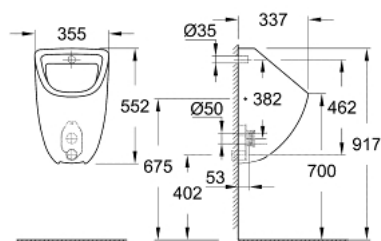

39 438 000 BAU CERAMIC PISOAR

OPIS PROIZVODA

- Colour: alpine white
- podžbukni dovod vode
- class 1, full flush 1 l
- uključen set za učvršćivanje
- sanitarna keramika
- for installation please order urinal trap 39 732 000 (horizontal outlet) or 39 733 000 (vertical outlet), sold separately
- not compatible with temperature sensor 39 367 000