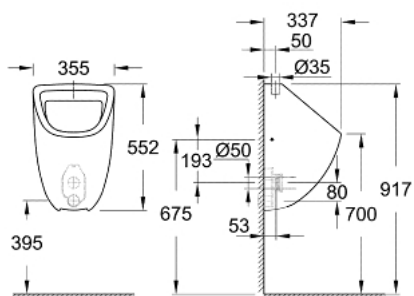

39 439 000 BAU CERAMIC PISOAR

OPIS PROIZVODA

- Colour: alpine white
- gornji dovod vode
- class 1, full flush 1 l
- uključen set za učvršćivanje
- sanitarna keramika
- for installation please order urinal trap 39 732 000 (horizontal outlet) or 39 733 000 (vertical outlet), sold separately

39 439 000 **BAU CERAMIC PISOAR**

REZERVNI DIJELOVI, lipnja 2016 – now

1: Montažni set (Br. narudžbe 49025000)