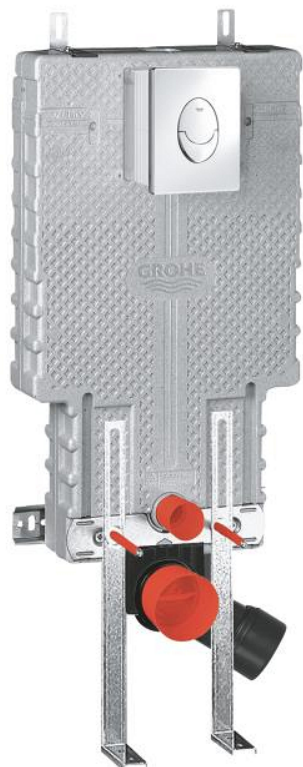

## 39 452 000 UNISSET 3-IN-1 SET ZA WC

### OPIS PROIZVODA

- Colour: chrome
- Vodokotlić GD 2, 6 - 9 l
- sastoji se od:
  - Uniset element for WC (38 643 001)
  - Skate Air flush plate, chrome, vertical installation (38 505 000)
  - Nosači (37 304 000)