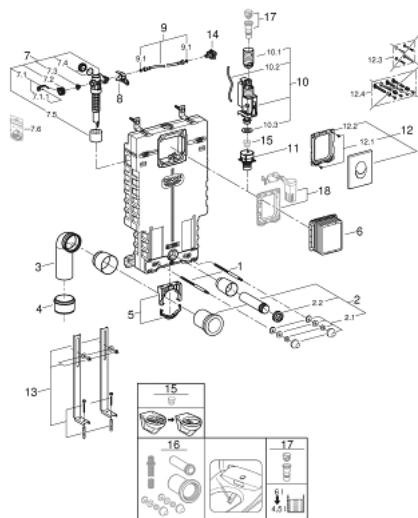

39 452 000 UNISSET 3-IN-1 SET ZA WC

REZERVNI DIJELOVI, studenoga 2021 – now

1. 1: Navojni vijak (Br. narudžbe 4276400M)
   - 2: Spajajući set za dovod i odvod za WC (Br. narudžbe 37311K00)
   - 2.1: Pričvršćivač za umivaonik (Br. narudžbe 43511SH0)
   - 2.2: Poveznica (Br. narudžbe 37119000)
   - 3: PP-gib ispusne cijevi DN 90 (Br. narudžbe 42327000)
   - 4: 4" izlazni adapter za Rapis SL (Br. narudžbe 42242000)
   - 5: Potpora za ispusni nagib (Br. narudžbe 42243000)
   - 6: Razvodna kutija (Br. narudžbe 66783000)
   - 7: Uljevni ventil (Br. narudžbe 37095000)
   - 7.1: Ručica (Br. narudžbe 43734000)
   - 7.1.1: Brtva (Br. narudžbe 4377000M)
   - 7.2: Glava ventila (Br. narudžbe 43536000)
   - 7.3: Membrana (Br. narudžbe 4375800M)
   - 7.4: Čep za vijak (Br. narudžbe 43735000)
   - 7.5: Ventil FLOAT, 5 pcs. (Br. narudžbe 4379100M)
   - 7.6: Set dihtunga (Br. narudžbe 43722000)*
   - 8: Držač (Br. narudžbe 42246000)
   - 9: Cijev (Br. narudžbe 42233000)
   - 9.1: O-brtva (Br. narudžbe 0319100M)
   - 10: Ispusni ventil AV1 za dvostruko ispiranje (Br. narudžbe 42320000)
   - 10.1: Produžetak za cijev (Br. narudžbe 42313000)
   - 10.2: Pneumatska cjevčica (Br. narudžbe 42319000)
   - 10.3: Brtva (Br. narudžbe 42310000)
   - 11: Ležište ventila za GD2 (Br. narudžbe 42315000)
   - 12: Tipkalo za ispiranje (Br. narudžbe 38505000)
   - 12.1: Vijak (Br. narudžbe 6636200M)
   - 12.2: Ugradbeni okvir (Br. narudžbe 43207000)
   - 12.3: Set za učvršćivanje (Br. narudžbe 4308500M)*
   - 12.4: Set za učvršćivanje (Br. narudžbe 4215800M)*
   - 13: Nosači (Br. narudžbe 37304000)*
   - 14: Water connection (Br. narudžbe 48561000)
   - 15: Ograničavač mlaza vode (Br. narudžbe 42300000)*
   - 16: Komplet retrofirne opreme Sensia Arena and IGS (Br. narudžbe 40899000)*
   - 17: 4.5 l adapter za GD2 (Br. narudžbe 42333000)*
   - 18: Retrofit set (Br. narudžbe 38796000)*
2. Izborni dodaci