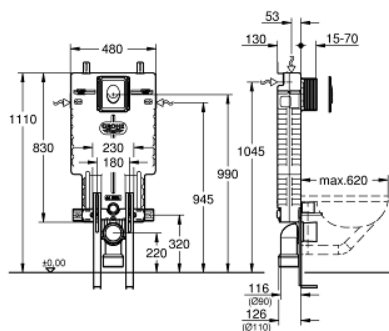

### OPIS PROIZVODA

- Colour: chrome
- Vodokotlić GD 2, 6 - 9 l
- sastoji se od:
  - Uniset element for WC (38 643 001)
  - Skate Air flush plate, chrome, vertical installation (38 505 000)
  - Nosači (37 304 000)