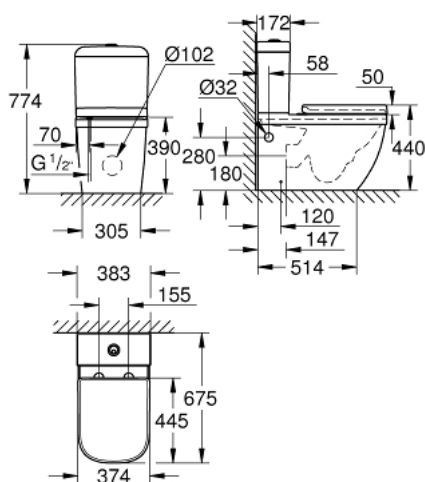

### OPIS PROIZVODA

- Colour: alpine white
- sastoji se od:
  - Euro Ceramic WC (39 338 000)
  - ispiranje tlakom ispuštene vode prema odvodu
  - bez obruba
  - odvod u zid
  - class 1, full flush 6 l, 5 l according to EN997
  - flushes with 3 l for small flush
  - uključen set za učvršćivanje
  - sanitarna keramika
  - Euro Ceramic cistern (39 332 000)
  - dovod vode s donje strane
  - uključuje set za ispiranje
  - sanitarna keramika
  - Euro Ceramic WC seat with lid
  - sporospuštajuće
  - funkcija brzog otpuštanja šarki
  - odvojivo
  - uključen set za učvršćivanje
  - materijal: Duroplast