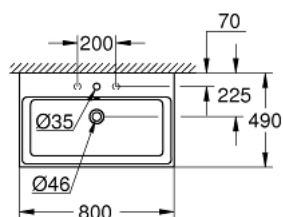

## 39 469 00H CUBE CERAMIC UMIVAONIK 80 CM

### OPIS PROIZVODA

- Colour: alpine white
- zidni
- 1 izbušeni otvor, 2 pripreme za otvor
- s preljevom
- 800 x 490 mm
- sanitarna keramika
- GROHE HyperClean antibacterial glazing
- GROHE AquaCeramic antistick coating