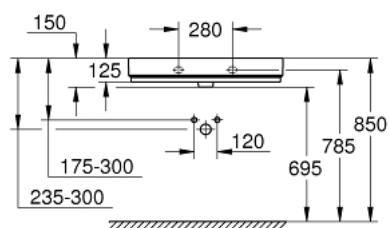

## 39 469 00H CUBE CERAMIC UMIVAONIK 80 CM

### OPIS PROIZVODA

- Colour: alpine white
- zidni
- 1 izbušeni otvor, 2 pripreme za otvor
- s preljevom
- 800 x 490 mm
- sanitarna keramika
- GROHE HyperClean antibacterial glazing
- GROHE AquaCeramic antistick coating