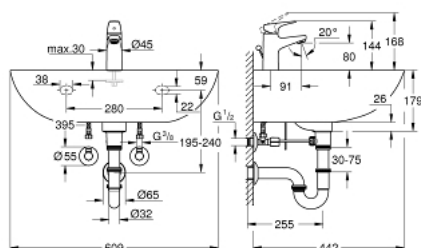

39 472 000 BAU CERAMIC PAKET UMIVAONIK 60 CM + START FLOW JEDNORUČNA MIJEŠALICA ZA UMIVAONIK

OPIS PROIZVODA (1/2)

- Colour: alpine white
- sastoji se od:
 - Bau Ceramic umivaonik 60 cm (39 421 000)
- zidni
- 1 izbušen otvor
- s preljevom
- 609 x 442 mm
- sanitarna keramika
- instalacija na 1 otvor
- metalna ručica
- GROHE SmoothControl 28 mm keramička kartuša
- GROHE LongLife premaz
- GROHE EcoJoy perlator 5.7 l/min
- sustav brze instalacije
- odljevni set, skočni 1 1/4"
- fleksibilne spojne cijevi
- montažni set
- robna marka: TOX
- Kutni ventil 1/2" (22 039 000)
- samobrtveći navojni priključak
- zidni spoj 1/2"
- izlazni navoj 3/8"
- s kompenzatorom dužine
- s kompresijskom maticom Ø 10mm
- water protected spindle shutoff, mijed, s komorom za mast i O brtvom
- duga spojna osovina
- metalna ergonomska ručica
- oznaka: neutralno
- metalni nosač s pokrovom Ø 55 mm
- GROHE LongLife premaz
- P sifon 1 1/4" (28 947 000)
- za umivaonike
- zidni spoj

Pure Freude
an Wasser

39 472 000 **BAU CERAMIC PAKET UMIVAONIK 60 CM + START FLOW JEDNORUČNA MIJEŠALICA ZA UMIVAONIK**

OPIS PROIZVODA (2/2)

- klizna rozeta