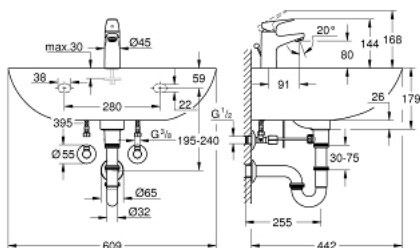

## 39 472 000 BAU CERAMIC PAKET UMIVAONIK 60 CM + START FLOW JEDNORUČNA MIJEŠALICA ZA UMIVAONIK

### OPIS PROIZVODA (1/2)

- Colour: alpine white
- sastoji se od:
  - Bau Ceramic umivaonik 60 cm (39 421 000)
  - zidni
  - 1 izbušen otvor
  - s preljevom
  - 609 x 442 mm
  - sanitarna keramika
  - instalacija na 1 otvor
  - metalna ručica
  - GROHE SmoothControl 28 mm keramička kartuša
  - GROHE LongLife premaz
  - GROHE EcoJoy tehnologija upotrebe manje količine vode i savršenog protoka
  - maximum flow rate (at 3 bar): 5.7 l/min
  - sustav brze instalacije
  - odljevni set, skočni 1 1/4"
  - fleksibilne spojne cijevi
  - montažni set
  - robna marka: TOX
  - Kutni ventil 1/2" (22 039 000)
  - samobrtveći navojni priključak
  - zidni spoj 1/2"
  - izlazni navoj 3/8"
  - s kompenzatorom dužine
  - s kompresijskom maticom Ø 10mm
  - water protected spindle shutoff, mijed, s komorom za mast i O brtvom
  - duga spojna osovina
  - metalna ergonomska ručica
  - oznaka: neutralno
  - metalni nosač s pokrovom Ø 55 mm
  - GROHE LongLife premaz
  - P sifon 1 1/4" (28 947 000)

### **OPIS PROIZVODA** (2/2)

- za umivaonike
- zidni spoj
- klizna rozeta