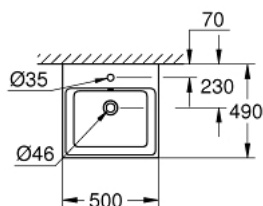

## 39 474 00H CUBE CERAMIC UMIVAONIK 50 CM

### OPIS PROIZVODA

- Colour: alpine white
- zidni
- 1 izbušeni otvor, 2 pripreme za otvor
- s preljevom
- 500 x 490 mm
- sanitarna keramika
- GROHE HyperClean antibacterial glazing
- GROHE AquaCeramic antistick coating