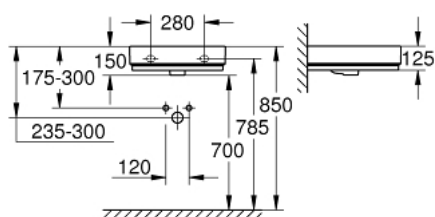

## 39 474 00H CUBE CERAMIC UMIVAONIK 50 CM

### OPIS PROIZVODA

- Colour: alpine white
- zidni
- 1 izbušeni otvor, 2 pripreme za otvor
- s preljevom
- 500 x 490 mm
- sanitarna keramika
- GROHE HyperClean antibacterial glazing
- GROHE AquaCeramic antistick coating