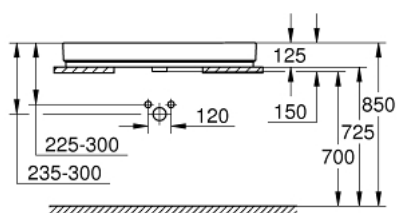

## 39 475 00H CUBE CERAMIC UGRADBENI UMIVAONIK, NA PLOČU 100 CM

### OPIS PROIZVODA

- Colour: alpine white
- glazirana stražnja strana
- 1 izbušeni otvor, 2 pripreme za otvor
- s preljevom
- 1000 x 490 mm
- uključen set za učvršćivanje
- sanitarna keramika
- GROHE HyperClean antibacterial glazing
- GROHE AquaCeramic antistick coating

39 475 00H **CUBE CERAMIC UGRADBENI UMIVAONIK, NA PLOČU 100 CM**

**REZERVNI DIJELOVI**, ožujka 2017 – now

1: Montažni set (Br. narudžbe 49512000)