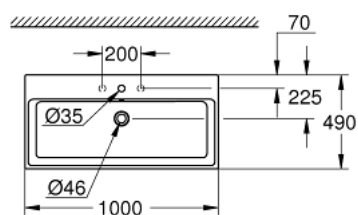

## 39 475 00H CUBE CERAMIC UGRADBENI UMIVAONIK, NA PLOČU 100 CM

### OPIS PROIZVODA

- Colour: alpine white
- glazirana stražnja strana
- 1 izbušeni otvor, 2 pripreme za otvor
- s preljevom
- 1000 x 490 mm
- uključen set za učvršćivanje
- sanitarna keramika
- GROHE HyperClean antibacterial glazing
- GROHE AquaCeramic antistick coating

39 475 00H **CUBE CERAMIC UGRADBENI UMIVAONIK, NA PLOČU 100 CM**

**REZERVNI DIJELOVI**, ožujka 2017 – now

1: Montažni set (Br. narudžbe 49512000)