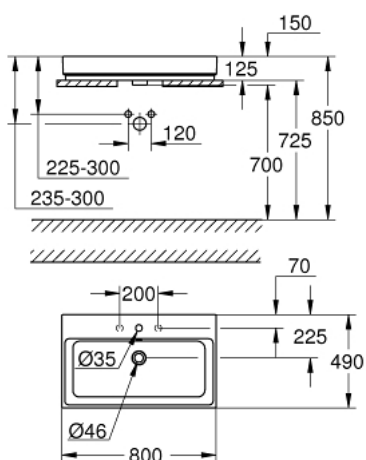

39 476 00H CUBE CERAMIC UGRADBENI UMIVAONIK, NA PLOČU 80 CM

OPIS PROIZVODA

- Colour: alpine white
- glazirana stražnja strana
- 1 izbušeni otvor, 2 pripreme za otvor
- s preljevom
- 800 x 490 mm
- uključen set za učvršćivanje
- sanitarna keramika
- GROHE HyperClean antibacterial glazing
- GROHE AquaCeramic antistick coating

39 476 00H **CUBE CERAMIC UGRADBENI UMIVAONIK, NA PLOČU 80 CM**

REZERVNI DIJELOVI, ožujka 2017 – now

1: Montažni set (Br. narudžbe 49512000)