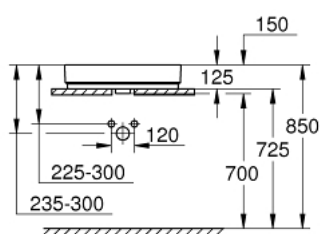

39 477 00H CUBE CERAMIC UGRADBENI UMIVAONIK, NA PLOČU 60 CM

OPIS PROIZVODA

- Colour: alpine white
- glazirana stražnja strana
- 1 izbušeni otvor, 2 pripreme za otvor
- s preljevom
- 600 x 490 mm
- uključen set za učvršćivanje
- sanitarna keramika
- GROHE HyperClean antibacterial glazing
- GROHE AquaCeramic antistick coating

39 477 00H CUBE CERAMIC UGRADBENI UMIVAONIK, NA PLOČU 60 CM

REZERVNI DIJELOVI, ožujka 2017 – now

1: Montažni set (Br. narudžbe 49512000)