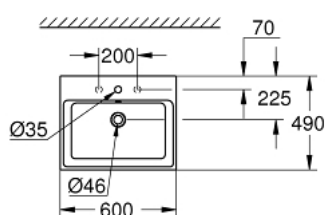

39 477 00H CUBE CERAMIC UGRADBENI UMIVAONIK, NA PLOČU 60 CM

OPIS PROIZVODA

- Colour: alpine white
- glazirana stražnja strana
- 1 izbušeni otvor, 2 pripreme za otvor
- s preljevom
- 600 x 490 mm
- uključen set za učvršćivanje
- sanitarna keramika
- GROHE HyperClean antibacterial glazing
- GROHE AquaCeramic antistick coating

39 477 00H CUBE CERAMIC UGRADBENI UMIVAONIK, NA PLOČU 60 CM

REZERVNI DIJELOVI, ožujka 2017 – now

1: Montažni set (Br. narudžbe 49512000)