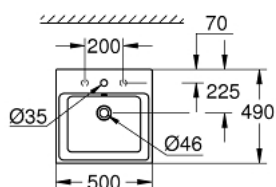

39 478 00H CUBE CERAMIC UGRADBENI UMIVAONIK, NA PLOČU 50 CM

OPIS PROIZVODA

- Colour: alpine white
- glazirana stražnja strana
- 1 izbušeni otvor, 2 pripreme za otvor
- s preljevom
- 500 x 490 mm
- uključen set za učvršćivanje
- sanitarna keramika
- GROHE HyperClean antibacterial glazing
- GROHE AquaCeramic antistick coating

39 478 00H **CUBE CERAMIC UGRADBENI UMIVAONIK, NA PLOČU 50 CM**

REZERVNI DIJELOVI, ožujka 2017 – now

1: Montažni set (Br. narudžbe 49512000)