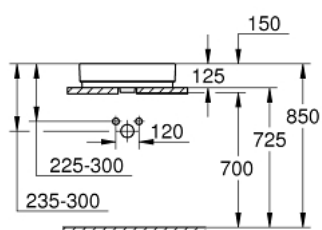

39 478 00H CUBE CERAMIC UGRADBENI UMIVAONIK, NA PLOČU 50 CM

OPIS PROIZVODA

- Colour: alpine white
- glazirana stražnja strana
- 1 izbušeni otvor, 2 pripreme za otvor
- s preljevom
- 500 x 490 mm
- uključen set za učvršćivanje
- sanitarna keramika
- GROHE HyperClean antibacterial glazing
- GROHE AquaCeramic antistick coating

39 478 00H **CUBE CERAMIC UGRADBENI UMIVAONIK, NA PLOČU 50 CM**

REZERVNI DIJELOVI, ožujka 2017 – now

1: Montažni set (Br. narudžbe 49512000)