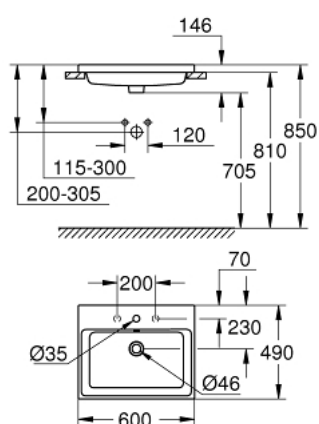

39 479 00H CUBE CERAMIC UGRADBENI UMIVAONIK, U PLOČU 60 CM

OPIS PROIZVODA

- Colour: alpine white
- glazirana stražnja strana
- ugradbeni
- 1 izbušeni otvor, 2 pripreme za otvor
- s preljevom
- 600 x 490 mm
- uključen set za učvršćivanje
- sanitarna keramika
- GROHE HyperClean antibacterial glazing
- GROHE AquaCeramic antistick coating

39 479 00H **CUBE CERAMIC UGRADBENI UMIVAONIK, U PLOČU 60 CM**

REZERVNI DIJELOVI, ožujka 2017 – now

1: Montažni set (Br. narudžbe 49512000)