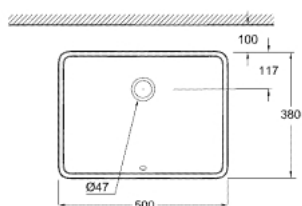

## 39 480 00H CUBE CERAMIC UGRADBENI UMIVAONIK, ISPOD PLOČE 50 CM

### OPIS PROIZVODA

- Colour: alpine white
- ugradnja s donje strane
- s preljevom
- 492 x 370 mm
- uključen set za učvršćivanje
- sanitarna keramika
- GROHE HyperClean antibacterial glazing
- GROHE AquaCeramic antistick coating

39 480 00H **CUBE CERAMIC UGRADBENI UMIVAONIK, ISPOD PLOČE 50 CM**

REZERVNI DIJELOVI, ožujka 2017 – now

1: Montažni set (Br. narudžbe 49518000)