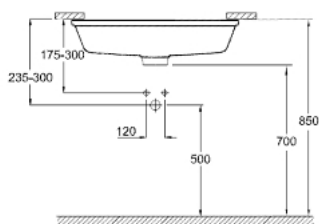

## 39 480 00H CUBE CERAMIC UGRADBENI UMIVAONIK, ISPOD PLOČE 50 CM

### OPIS PROIZVODA

- Colour: alpine white
- ugradnja s donje strane
- s preljevom
- 492 x 370 mm
- uključen set za učvršćivanje
- sanitarna keramika
- GROHE HyperClean antibacterial glazing
- GROHE AquaCeramic antistick coating

39 480 00H **CUBE CERAMIC UGRADBENI UMIVAONIK, ISPOD PLOČE 50 CM**

REZERVNI DIJELOVI, ožujka 2017 – now

1: Montažni set (Br. narudžbe 49518000)