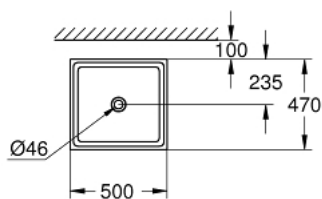

## 39 481 00H CUBE CERAMIC UGRADBENI UMIVAONIK, NA PLOČU I BEZ OTVORA ZA MIJEŠALICU 50 CM

### OPIS PROIZVODA

- Colour: alpine white
- bez preljeva
- 500 x 470 mm
- uključen set za učvršćivanje
- sanitarna keramika
- GROHE HyperClean antibacterial glazing
- GROHE AquaCeramic antistick coating

39 481 00H **CUBE CERAMIC UGRADBENI UMIVAONIK, NA PLOČU I BEZ OTVORA ZA MIJEŠALICU 50 CM**

**REZERVNI DIJELOVI**, ožujka 2017 – now

1: Montažni set (Br. narudžbe 49512000)