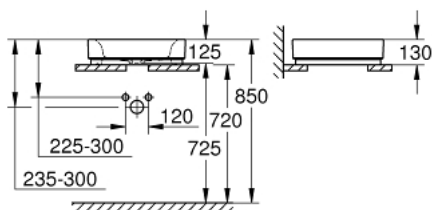

## 39 481 00H CUBE CERAMIC UGRADBENI UMIVAONIK, NA PLOČU I BEZ OTVORA ZA MIJEŠALICU 50 CM

### OPIS PROIZVODA

- Colour: alpine white
- bez preljeva
- 500 x 470 mm
- uključen set za učvršćivanje
- sanitarna keramika
- GROHE HyperClean antibacterial glazing
- GROHE AquaCeramic antistick coating

39 481 00H **CUBE CERAMIC UGRADBENI UMIVAONIK, NA PLOČU I BEZ OTVORA ZA MIJEŠALICU 50 CM**

**REZERVNI DIJELOVI**, ožujka 2017 – now

1: Montažni set (Br. narudžbe 49512000)