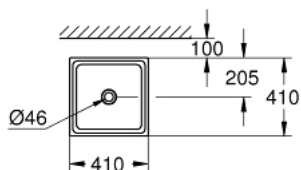

39 482 00H CUBE CERAMIC UGRADBENI UMIVAONIK, NA PLOČU I BEZ OTVORA ZA MIJEŠALICU 40 CM

OPIS PROIZVODA

- Colour: alpine white
- bez preljeva
- 410 x 410 mm
- uključen set za učvršćivanje
- sanitarna keramika
- GROHE HyperClean antibacterial glazing
- GROHE AquaCeramic antistick coating

39 482 00H CUBE CERAMIC UGRADBENI UMIVAONIK, NA PLOČU I BEZ OTVORA ZA MIJEŠALICU 40 CM

REZERVNI DIJELOVI, ožujka 2017 – now

1: Montažni set (Br. narudžbe 49512000)