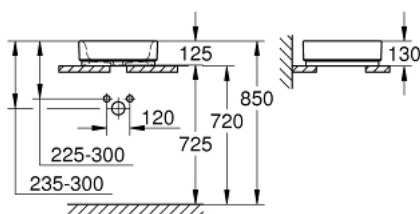

39 482 00H CUBE CERAMIC UGRADBENI UMIVAONIK, NA PLOČU I BEZ OTVORA ZA MIJEŠALICU 40 CM

OPIS PROIZVODA

- Colour: alpine white
- bez preljeva
- 410 x 410 mm
- uključen set za učvršćivanje
- sanitarna keramika
- GROHE HyperClean antibacterial glazing
- GROHE AquaCeramic antistick coating

39 482 00H CUBE CERAMIC UGRADBENI UMIVAONIK, NA PLOČU I BEZ OTVORA ZA MIJEŠALICU 40 CM

REZERVNI DIJELOVI, ožujka 2017 – now

1: Montažni set (Br. narudžbe 49512000)