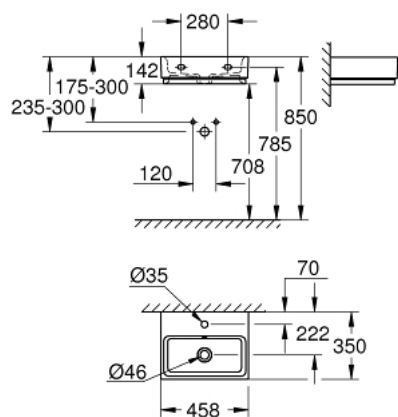

39 483 00H CUBE CERAMIC UMIVAONIK ZA RUKE 45 CM

OPIS PROIZVODA

- Colour: alpine white
- zidni
- 1 izbušen otvor
- s preljevom
- 455 x 350 mm
- sanitarna keramika
- GROHE HyperClean antibacterial glazing
- GROHE AquaCeramic antistick coating