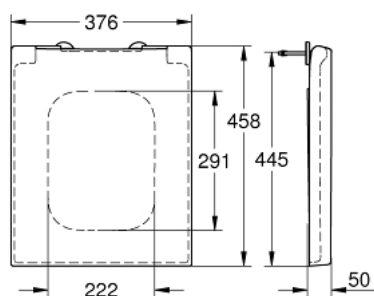

39 488 000 CUBE CERAMIC SPOROSPUŠTAJUĆE WC SJEDALO

OPIS PROIZVODA

- Colour: alpine white
- s poklopcem
- funkcija brzog otpuštanja šarki
- odvojivo
- materijal: Duroplast
- uključen set za učvršćivanje
- šarke od nehrđajućeg čelika
- jednostavno učvršćivanje, s gornje strane
- nosivost do 150 kg
- kompatibilno sa svim Cube Ceramic školjkama

39 488 000 CUBE CERAMIC SPOROSPUŠTAJUĆE WC SJEDALO

REZERVNI DIJELOVI, ožujka 2017 – now

- 1: Damper for Cube and Euro Ceramic seat and cover (Br. narudžbe 49535000)
- 2: Četkica (Br. narudžbe 49536000)
- 3: Set za učvršćivanje (Br. narudžbe 49529000)