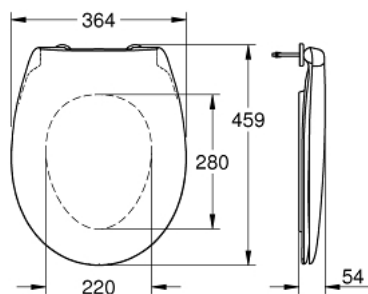

39 492 000 BAU CERAMIC WC SJEDALO

OPIS PROIZVODA

- Colour: alpine white
- s poklopcem
- funkcija brzog otpuštanja šarki
- odvojivo
- materijal: Duroplast
- uključen set za učvršćivanje
- šarke od nehrđajućeg čelika
- jednostavno učvršćivanje, s gornje strane
- nosivost do 150 kg
- compatible with all Bau Ceramic bowls except 39 910 000

39 492 000 **BAU CERAMIC WC SJEDALO**

REZERVNI DIJELOVI, ožujka 2017 – now

1: Amortizer (Br. narudžbe 49528000)

2: Set amortizera (Br. narudžbe 49530000)

3: Set za učvršćivanje (Br. narudžbe 49529000)