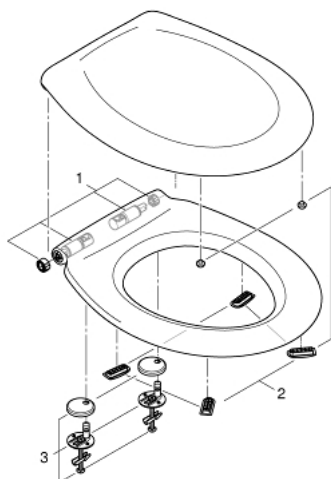

39 492 000 BAU CERAMIC WC SJEDALO

OPIS PROIZVODA

- Colour: alpine white
- s poklopcem
- funkcija brzog otpuštanja šarki
- odvojivo
- materijal: Duroplast
- uključen set za učvršćivanje
- šarke od nehrđajućeg čelika
- jednostavno učvršćivanje, s gornje strane
- nosivost do 150 kg
- compatible with all Bau Ceramic bowls except 39 910 000

39 492 000 **BAU CERAMIC WC SJEDALO**

REZERVNI DIJELOVI, ožujka 2017 – now

1: Amortizer (Br. narudžbe 49528000)

2: Set amortizera (Br. narudžbe 49530000)

3: Set za učvršćivanje (Br. narudžbe 49529000)