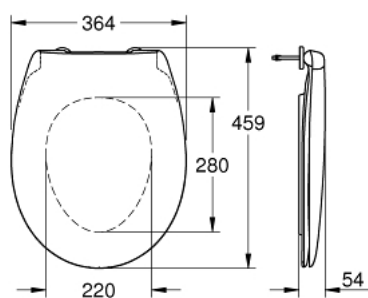

### OPIS PROIZVODA

- Colour: alpine white
- s poklopcem
- funkcija brzog otpuštanja šarki
- odvojivo
- materijal: Duroplast
- uključen set za učvršćivanje
- šarke od nehrđajućeg čelika
- jednostavno učvršćivanje, s gornje strane
- compatible with all Bau Ceramic bowls except 39 910 000 and 112 948 SH00