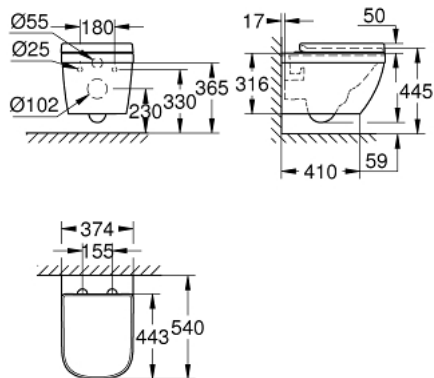

39 554 000 EURO CERAMIC VISEĆI WC SET

OPIS PROIZVODA

- Colour: alpine white
- sastoji se od:
 - Euro Ceramic wall hung WC with Triple Vortex (39 328 000)
 - podžbukni vodokotlić
 - odvod u zid
 - GROHE Triple Vortex tehnologija ispiranja
 - ispiranje tlakom ispuštene vode prema odvodu
 - bez obruba
 - class 1, full flush 6 l, 5 l according to EN997
 - flushes with 3 l for small flush
- sanitarna keramika
- u potpunosti obrubljen s nevidljivim učvršćivanjem
- Euro Ceramic WC seat with lid
- sporospuštajuće
- funkcija brzog otpuštanja šarki
- odvojivo
- materijal: Duroplast
- uključen set za učvršćivanje