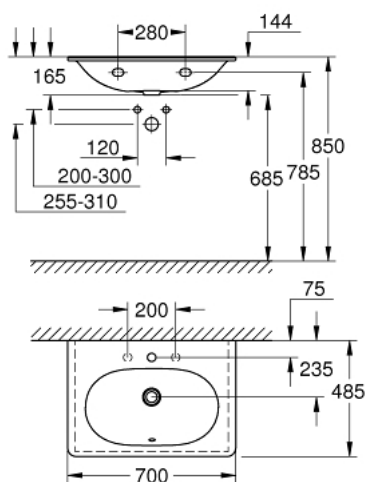

39 564 00H **ESSENCE UMIVAONIK 70 CM**

**OPIS PROIZVODA**

- Colour: alpine white
- zidni
- 1 izbušeni otvor, 2 pripreme za otvor
- s preljevom na suprotnoj strani od miješalice
- 700 x 485 mm
- sanitarna keramika
- GROHE HyperClean antibacterial glazing
- GROHE AquaCeramic antistick coating