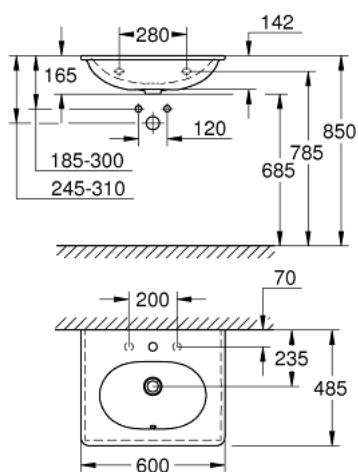

39 565 00H ESSENCE UMIVAONIK 60 CM

OPIS PROIZVODA

- Colour: alpine white
- zidni
- 1 izbušeni otvor, 2 pripreme za otvor
- s preljevom na suprotnoj strani od miješalice
- 600 x 485 mm
- sanitarna keramika
- GROHE HyperClean antibacterial glazing
- GROHE AquaCeramic antistick coating