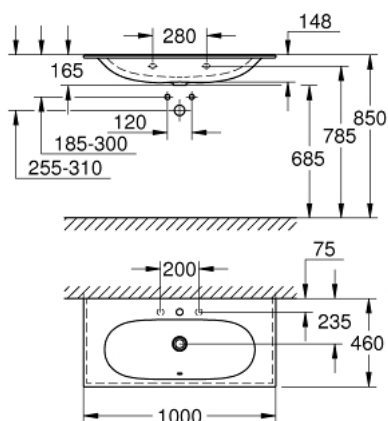

39 566 00H ESSENCE UMIVAONIK ZA NAMJEŠTAJ 100 CM

OPIS PROIZVODA

- Colour: alpine white
- zidni
- 1 izbušeni otvor, 2 pripreme za otvor
- s preljevom na suprotnoj strani od miješalice
- prikladan za kupaonske namještaje
- 1000 x 460 mm
- sanitarna keramika
- GROHE HyperClean antibacterial glazing
- GROHE AquaCeramic antistick coating
- wash basin underside: grinded