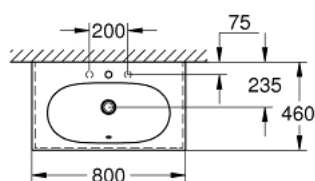

39 567 00H ESSENCE UMIVAONIK ZA NAMJEŠTAJ 80 CM

OPIS PROIZVODA

- Colour: alpine white
- zidni
- 1 izbušeni otvor, 2 pripreme za otvor
- s preljevom na suprotnoj strani od miješalice
- 800 x 460 mm
- sanitarna keramika
- GROHE HyperClean antibacterial glazing
- GROHE AquaCeramic antistick coating
- wash basin underside: grinded