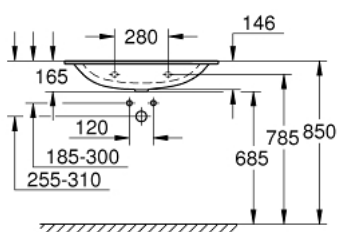

39 567 00H ESSENCE UMIVAONIK ZA NAMJEŠTAJ 80 CM

OPIS PROIZVODA

- Colour: alpine white
- zidni
- 1 izbušeni otvor, 2 pripreme za otvor
- s preljevom na suprotnoj strani od miješalice
- 800 x 460 mm
- sanitarna keramika
- GROHE HyperClean antibacterial glazing
- GROHE AquaCeramic antistick coating
- wash basin underside: grinded