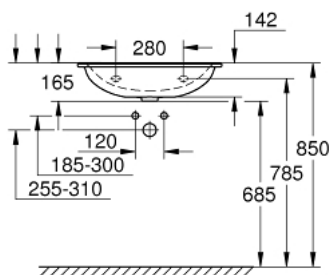

39 568 00H ESSENCE UMIVAONIK ZA NAMJEŠTAJ 60 CM

OPIS PROIZVODA

- Colour: alpine white
- zidni
- 1 izbušeni otvor, 2 pripreme za otvor
- s preljevom na suprotnoj strani od miješalice
- prikladan za kupaonske namještaje
- 600 x 460 mm
- sanitarna keramika
- GROHE HyperClean antibacterial glazing
- GROHE AquaCeramic antistick coating