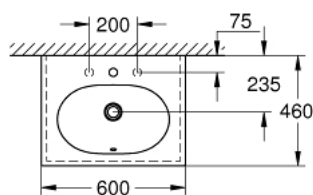

39 568 00H ESSENCE UMIVAONIK ZA NAMJEŠTAJ 60 CM

OPIS PROIZVODA

- Colour: alpine white
- zidni
- 1 izbušeni otvor, 2 pripreme za otvor
- s preljevom na suprotnoj strani od miješalice
- prikladan za kupaonske namještaje
- 600 x 460 mm
- sanitarna keramika
- GROHE HyperClean antibacterial glazing
- GROHE AquaCeramic antistick coating