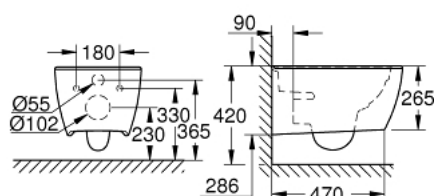

39 571 00H ESSENCE VISEĆA WC ŠKOLJKA

OPIS PROIZVODA

- Colour: alpine white
- podžbukni vodokotlić
- ispiranje tlakom ispuštene vode prema odvodu
- bez obruba
- odvod u zid
- class 1, full flush 6 l, 5 l according to EN997
- flushes with 4.5 l for full flush, 3 l for small flush
- uključen set za učvršćivanje
- sanitarna keramika
- u potpunosti obrubljen s nevidljivim učvršćivanjem
- GROHE HyperClean antibacterial glazing
- GROHE AquaCeramic antistick coating
- compatible with seat and cover 39 577 001 (soft close)