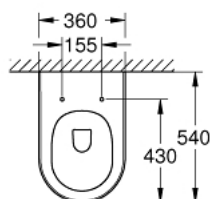

39 571 00H ESSENCE VISEĆA WC ŠKOLJKA

OPIS PROIZVODA

- Colour: alpine white
- podžbukni vodokotlić
- ispiranje tlakom ispuštene vode prema odvodu
- bez obruba
- odvod u zid
- class 1, full flush 6 l, 5 l according to EN997
- flushes with 4.5 l for full flush, 3 l for small flush
- uključen set za učvršćivanje
- sanitarna keramika
- u potpunosti obrubljen s nevidljivim učvršćivanjem
- GROHE HyperClean antibacterial glazing
- GROHE AquaCeramic antistick coating
- compatible with seat and cover 39 577 001 (soft close)