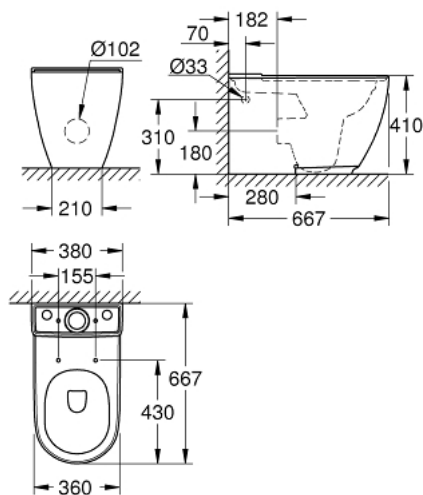

39 572 00H ESSENCE WC MONOBLOK

OPIS PROIZVODA

- Colour: alpine white
- čvrsto povezani
- univerzalna cijev za horizontalni ili vertikalni odvod
- ispiranje tlakom ispuštene vode prema odvodu
- bez obruba
- class 1, full flush 6 l, 5 l according to EN997
- flushes with 4.5 l for full flush, 3 l for small flush
- uključen set za učvršćivanje
- vodokotlić se naručuje zasebno
- sanitarna keramika
- u potpunosti obrubljen s nevidljivim učvršćivanjem
- GROHE HyperClean antibacterial glazing
- GROHE AquaCeramic antistick coating
- compatible with seat and cover 39 577 001 (soft close)