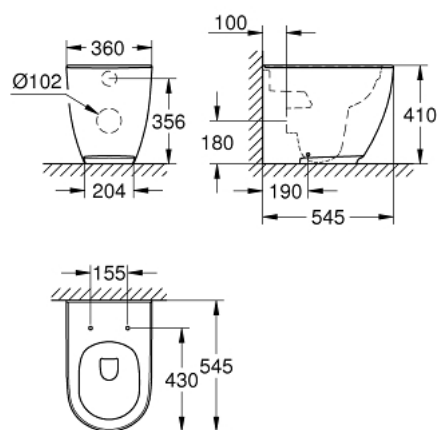

## 39 573 00H ESSENCE WC ŠKOLJKA

### OPIS PROIZVODA

- Colour: alpine white
- univerzalna cijev za horizontalni ili vertikalni odvod
- model do zida
- podžbukni vodokotlić
- bez obruba
- class 1, full flush 6 l, 5 l according to EN997
- flushes with 4.5 l for full flush, 3 l for small flush
- uključen set za učvršćivanje
- sanitarna keramika
- u potpunosti obrubljen s nevidljivim učvršćivanjem
- GROHE HyperClean antibacterial glazing
- GROHE AquaCeramic antistick coating
- compatible with seat and cover 39 577 001 (soft close)