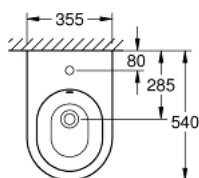

39 574 00H ESSENCE VISEĆI BIDE

OPIS PROIZVODA

- Colour: alpine white
- 1 izbušen otvor
- s prelivom
- uključen set za učvršćivanje
- sanitarna keramika
- u potpunosti obrubljen s nevidljivim učvršćivanjem
- GROHE HyperClean antibacterial glazing
- GROHE AquaCeramic antistick coating