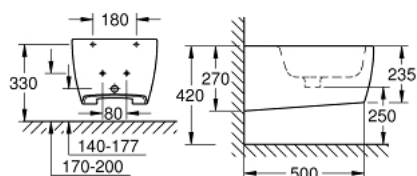

39 574 00H ESSENCE VISEĆI BIDE

OPIS PROIZVODA

- Colour: alpine white
- 1 izbušen otvor
- s prelivom
- uključen set za učvršćivanje
- sanitarna keramika
- u potpunosti obrubljen s nevidljivim učvršćivanjem
- GROHE HyperClean antibacterial glazing
- GROHE AquaCeramic antistick coating