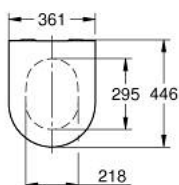

39 577 001 ESSENCE SPOROSPUŠTAJUĆE WC SJEDALO

OPIS PROIZVODA

- Colour: alpine white
- s poklopcem
- funkcija brzog otpuštanja šarki
- odvojivo
- materijal: Duroplast
- uključen set za učvršćivanje
- šarke od nehrđajućeg čelika
- jednostavno učvršćivanje, s gornje strane
- nosivost do 150 kg
- compatible with all Essence bowls