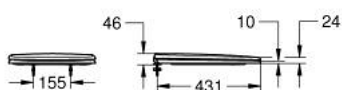

39 577 001 ESSENCE SPOROSPUŠTAJUĆE WC SJEDALO

OPIS PROIZVODA

- Colour: alpine white
- s poklopcem
- funkcija brzog otpuštanja šarki
- odvojivo
- materijal: Duroplast
- uključen set za učvršćivanje
- šarke od nehrđajućeg čelika
- jednostavno učvršćivanje, s gornje strane
- nosivost do 150 kg
- compatible with all Essence bowls