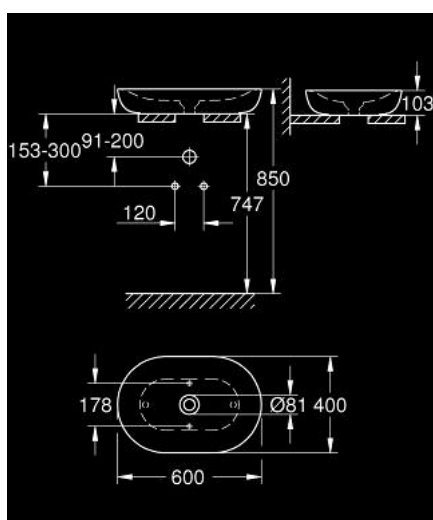

## 39 608 00H ESSENCE UGRADBENI UMIVAONIK 60 CM, NA PLOČU I BEZ OTVORA ZA MIJEŠALICU

### OPIS PROIZVODA

- Colour: alpine white
- bez preljeva
- 600 x 400 mm
- uključen set za učvršćivanje
- uključuje keramički sifon, uklonjiv pokrov
- ne može se zatvoriti
- sanitarna keramika
- GROHE HyperClean antibacterial glazing
- GROHE AquaCeramic antistick coating