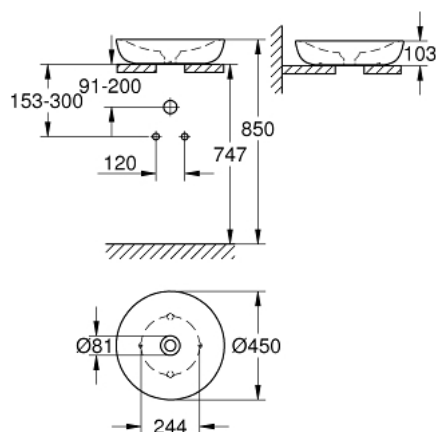

39 609 00H ESSENCE UGRADBENI UMIVAONIK, NA PLOČU I BEZ OTVORA ZA MIJEŠALICU 45 CM

OPIS PROIZVODA

- Colour: alpine white
- bez preljeva
- 450 x 450 mm
- uključen set za učvršćivanje
- uključuje keramički sifon, uklonjiv pokrov
- ne može se zatvoriti
- sanitarna keramika
- GROHE HyperClean antibacterial glazing
- GROHE AquaCeramic antistick coating