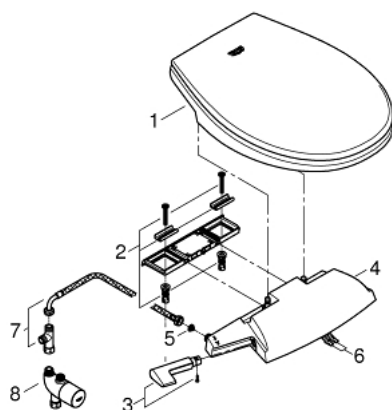

39 648 SH0 BAU CERAMIC MANUAL BIDET SEAT

OPIS PROIZVODA

- Colour: alpine white
- WC seat with lid
- 2 dedicated spray arms (1 for anal area, 1 for front spray)
- pre- and post-rinsing of spray nozzle with fresh water
- manually operated side handle requires no electricity
- Duroplast sporospuštajuća WC daska s poklopcem
- flexible water connection 3/8"
- uključuje:
 - Ugradbena ploča
 - Filter
 - pressure 0.1 - 1.0 MPa (1 - 10 bar)
- usklađena s EN 1717

39 648 SH0 BAU CERAMIC MANUAL BIDET SEAT

REZERVNI DIJELOVI, siječnja 2019 – now

- 1: Daska za WC s poklopcem (Br. narudžbe 14986SH0)
- 2: Set za učvršćivanje (Br. narudžbe 14989000)
- 3: Ručica (Br. narudžbe 14988F00)
- 4: Kontrolna jedinica (Br. narudžbe 14987SH0)
- 5: Filter (Br. narudžbe 4241300M)
- 6: Spray set (Br. narudžbe 14990000)
- 7: Dodatan set tuš crijevo i T veza (Br. narudžbe 14074000)*
- 8: Termostat (Br. narudžbe 34487000)*