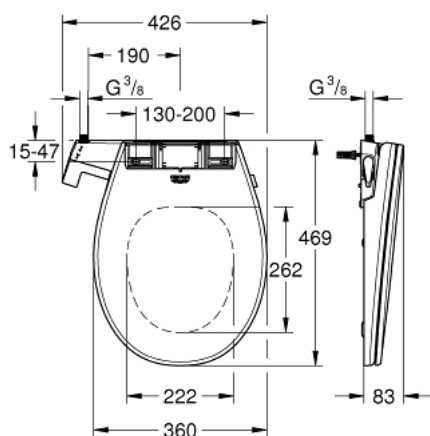

39 648 SH0 BAU CERAMIC MANUAL BIDET SEAT

OPIS PROIZVODA

- Colour: alpine white
- WC seat with lid
- 2 dedicated spray arms (1 for anal area, 1 for front spray)
- pre- and post-rinsing of spray nozzle with fresh water
- manually operated side handle requires no electricity
- Duroplast sporospuštajuća WC daska s poklopcem
- flexible water connection 3/8"
- uključuje:
 - Ugradbena ploča
 - Filter
 - pressure 0.1 - 1.0 MPa (1 - 10 bar)
- usklađena s EN 1717

39 648 SH0 BAU CERAMIC MANUAL BIDET SEAT

REZERVNI DIJELOVI, siječnja 2019 – now

- 1: Daska za WC s poklopcem (Br. narudžbe 14986SH0)
- 2: Set za učvršćivanje (Br. narudžbe 14989000)
- 3: Ručica (Br. narudžbe 14988F00)
- 4: Kontrolna jedinica (Br. narudžbe 14987SH0)
- 5: Filter (Br. narudžbe 4241300M)
- 6: Spray set (Br. narudžbe 14990000)
- 7: Dodatan set tuš crijevo i T veza (Br. narudžbe 14074000)*
- 8: Termostat (Br. narudžbe 34487000)*